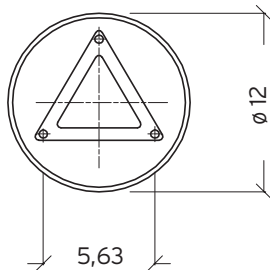

Teknisk beskrivning

Sockel	E27
Spänning (V.)	230
Ljuskälla	Ingår ej
Effekt max (W.)	46W
Skyddsklass	Klass 2
Isoleringsklass	IP65
IK klass	-
Material armatur	Stål
Material avskärmning / glas	Klar polykarbonat
Kabelingångar	Kopplingsbox

Mått (mm.)

Höjd	490
Bredd	165
Djup	165

Ljuskälla

Effekt (W.)	-
Lumen	-
Kelvin	-

Norlys AB - Rapskatan 2 - 452 33 - Strömstad
www.norlys.se - staff@norlys.se - T: 0526-60700 - F: 0526-60722

Tillbehör

* Norlys är ISO 9001:2008 certifierat. Samtliga produkter uppfyller Norlys höga kvalitetskrav och de europeiska normerna EN60598-1.