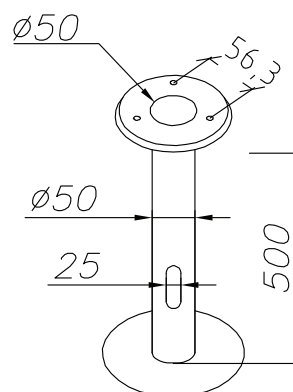

Teknisk beskrivning

Sockel	E27
Spänning (V.)	230
Ljuskälla	Ingår ej
Effekt max (W.)	46W
Skyddsklass	Klass 2
Isoleringsklass	IP65
IK klass	-
Material armatur	Stål
Material avskärmning / glas	Klar polykarbonat
Kabelingångar	Kopplingsbox

Mått (mm.)

Höjd	490
Bredd	165
Djup	165

Ljuskälla

Effekt (W.)	-
Lumen	-
Kelvin	-

Norlys AB - Rapskatan 2 - 452 33 - Strömstad
www.norlys.se - staff@norlys.se - T: 0526-60700 - F: 0526-60722

Tillbehör

* Norlys är ISO 9001:2008 certifierat. Samtliga produkter uppfyller Norlys höga kvalitetskrav och de europeiska normerna EN60598-1.

Ingjutningsfäste

E-nummer 7722190
Artikel nummer 205

Fäste som används för gjutning av eget fundament.

Markfäste

E-nummer 7722191
Artikel nummer 206

Detta fäste grävs ner och behöver ej gjas.

Adapter för betongfundament

E-nummer 7722192
Artikel nummer 206S

Adapter för 108 fundament.