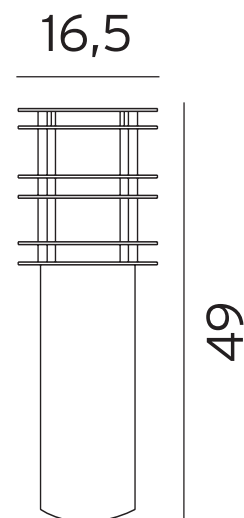

Teknisk beskrivning

Sockel	E27
Spänning (V.)	230
Ljuskälla	Ingår ej
Effekt max (W.)	46W
Skyddsklass	Klass 2
Isoleringsklass	IP65
IK klass	-
Material armatur	Stål
Material avskärmning / glas	Klar polykarbonat
Kabelingångar	Kopplingsbox

Mått (mm.)

Höjd	490
Bredd	165
Djup	165

Ljuskälla

Effekt (W.)	-
Lumen	-
Kelvin	-

Norlys AB - Rapskatan 2 - 452 33 - Strömstad
www.norlys.se - staff@norlys.se - T: 0526-60700 - F: 0526-60722

Tillbehör

* Norlys är ISO 9001:2008 certifierat. Samtliga produkter uppfyller Norlys höga kvalitetskrav och de europeiska normerna EN60598-1.