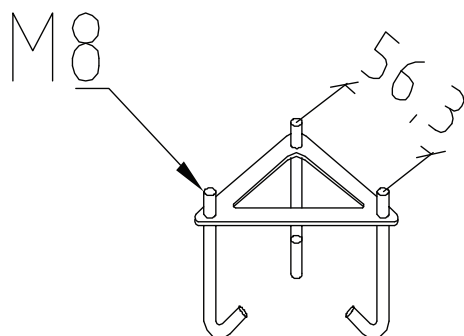

Teknisk beskrivning

Sockel	E27
Spänning (V.)	230
Ljuskälla	Ingår ej
Effekt max (W.)	46W
Skyddsklass	Klass 2
Isoleringsklass	IP65
IK klass	-
Material armatur	Stål
Material avskärmning / glas	Klar polykarbonat
Kabelingångar	Kopplingsbox

Mått (mm.)

Höjd	490
Bredd	165
Djup	165

Ljuskälla

Effekt (W.)	-
Lumen	-
Kelvin	-

Norlys AB - Rapskatan 2 - 452 33 - Strömstad
www.norlys.se - staff@norlys.se - T: 0526-60700 - F: 0526-60722

Tillbehör

* Norlys är ISO 9001:2008 certifierat. Samtliga produkter uppfyller Norlys höga kvalitetskrav och de europeiska normerna EN60598-1.

Ingjutningsfäste

E-nummer 7722190
Artikel nummer 205

Fäste som används för gjutning av eget fundament.

Markfäste

E-nummer 7722191
Artikel nummer 206

Detta fäste grävs ner och behöver ej gjas.

Adapter för betongfundament

E-nummer 7722192
Artikel nummer 206S

Adapter för 108 fundament.